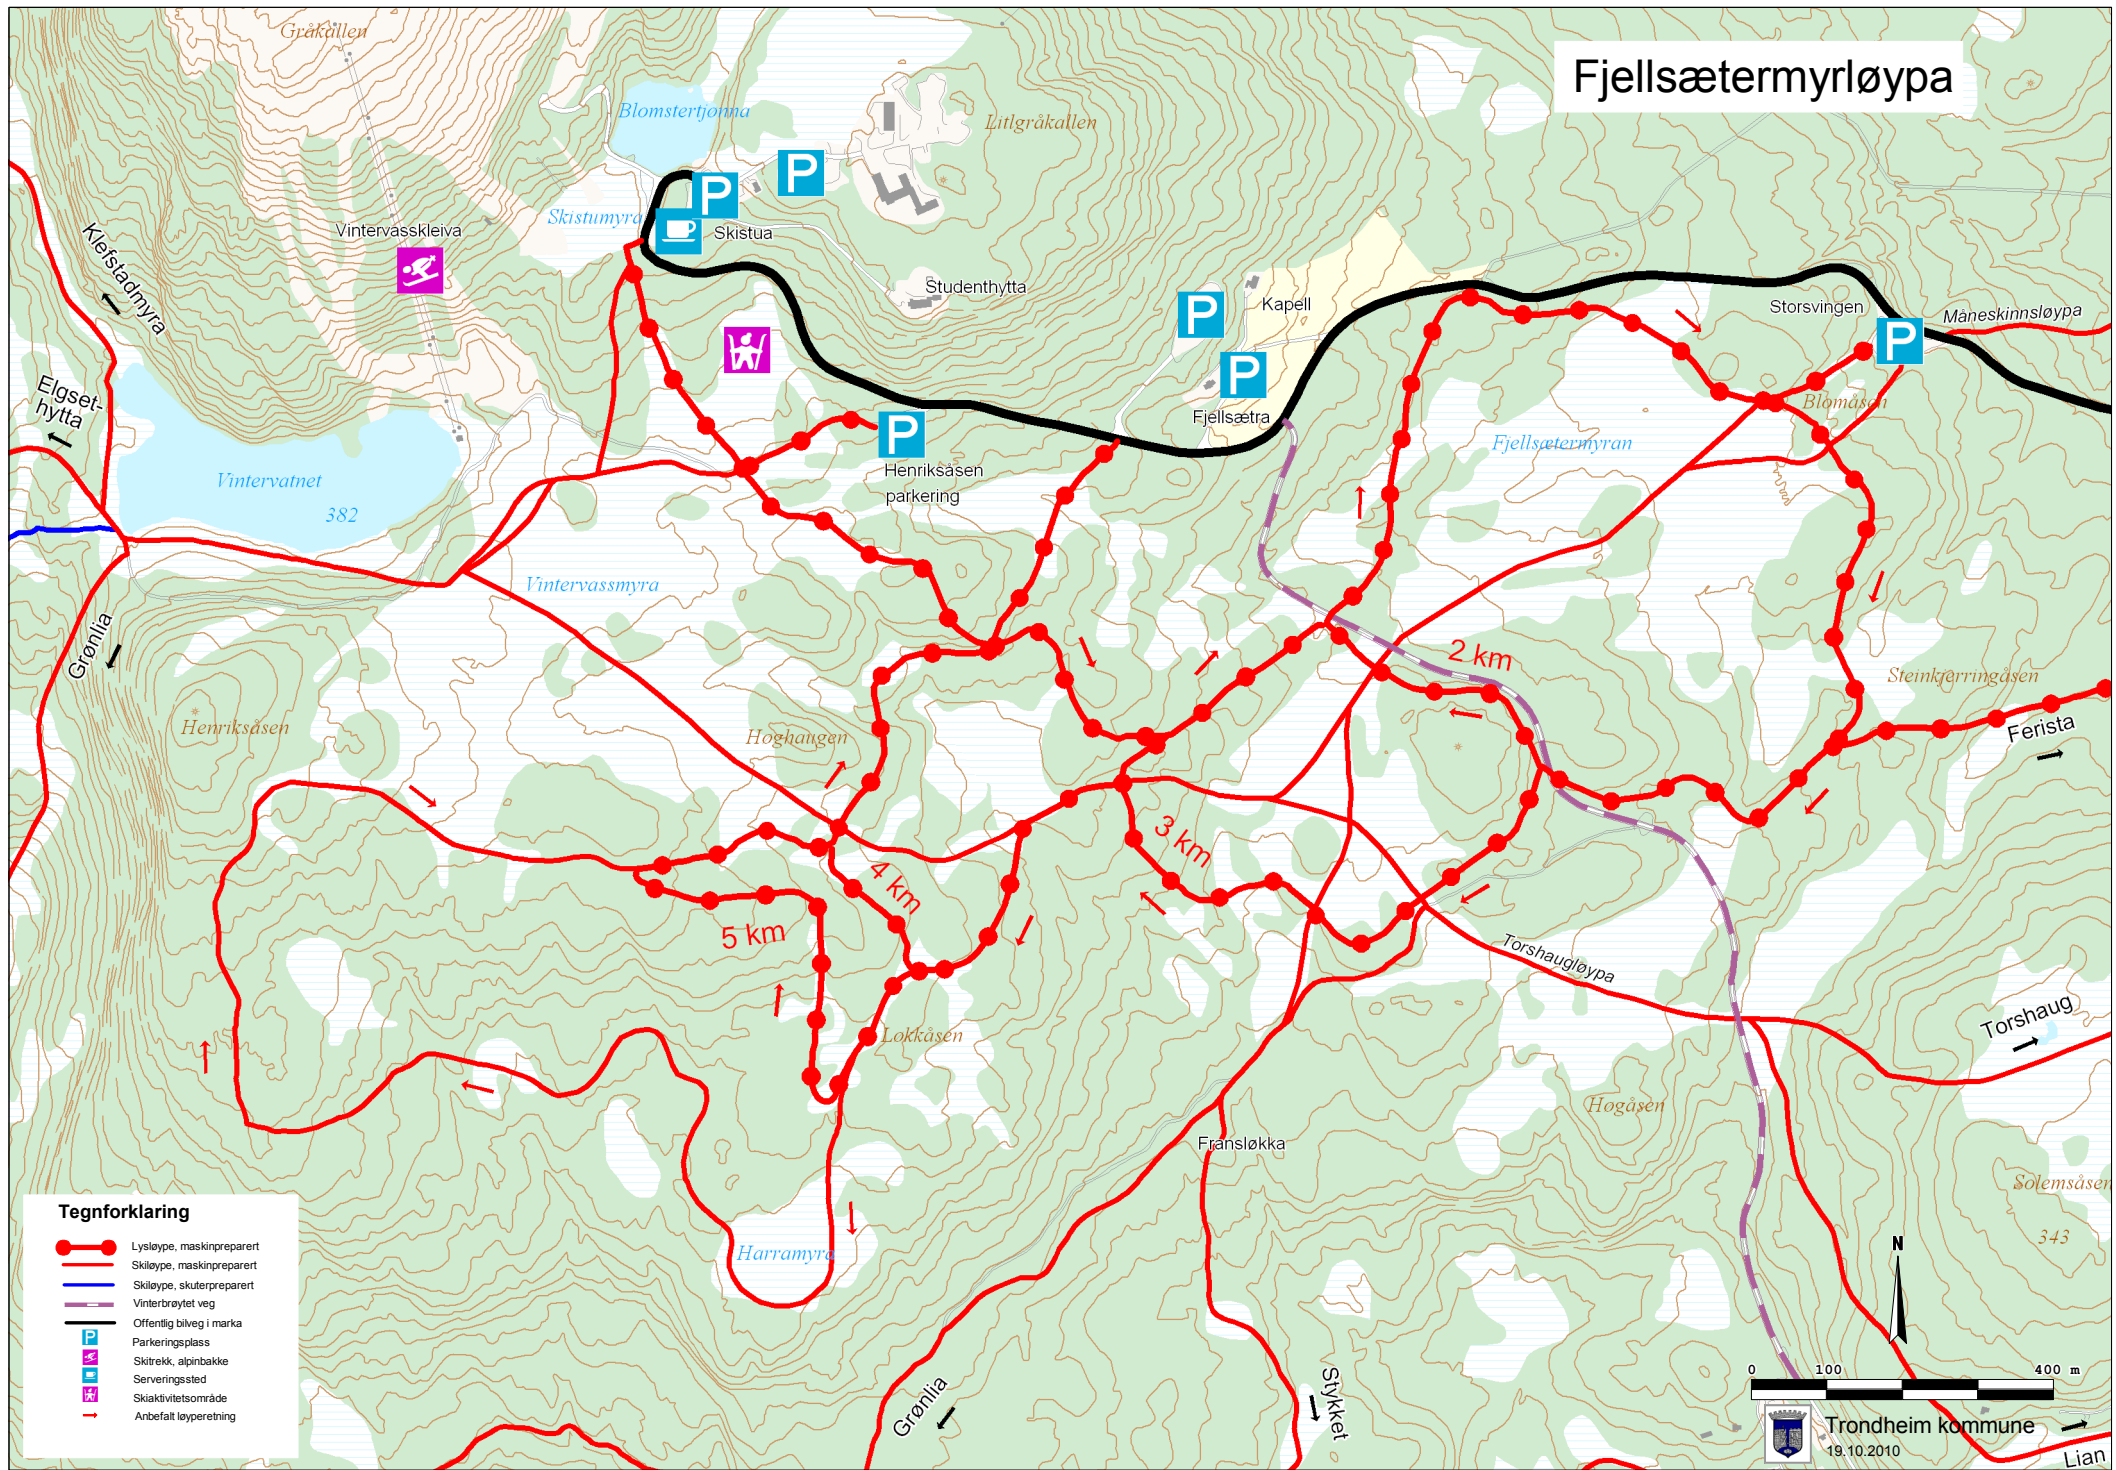

Fjellsætermyløypa

Tegnforklaring

- Lysløype, maskinpreparert
- Skiløype, maskinpreparert
- Skiløype, skuterpreparert
- Vinterbrøylet veg
- Offentlig bilveg i marka
- Parkeringsplass
- Skitrekk, alpinbakke
- Serveringssted
- Skiaktivitetsområde
- Anbefalt løyperetning