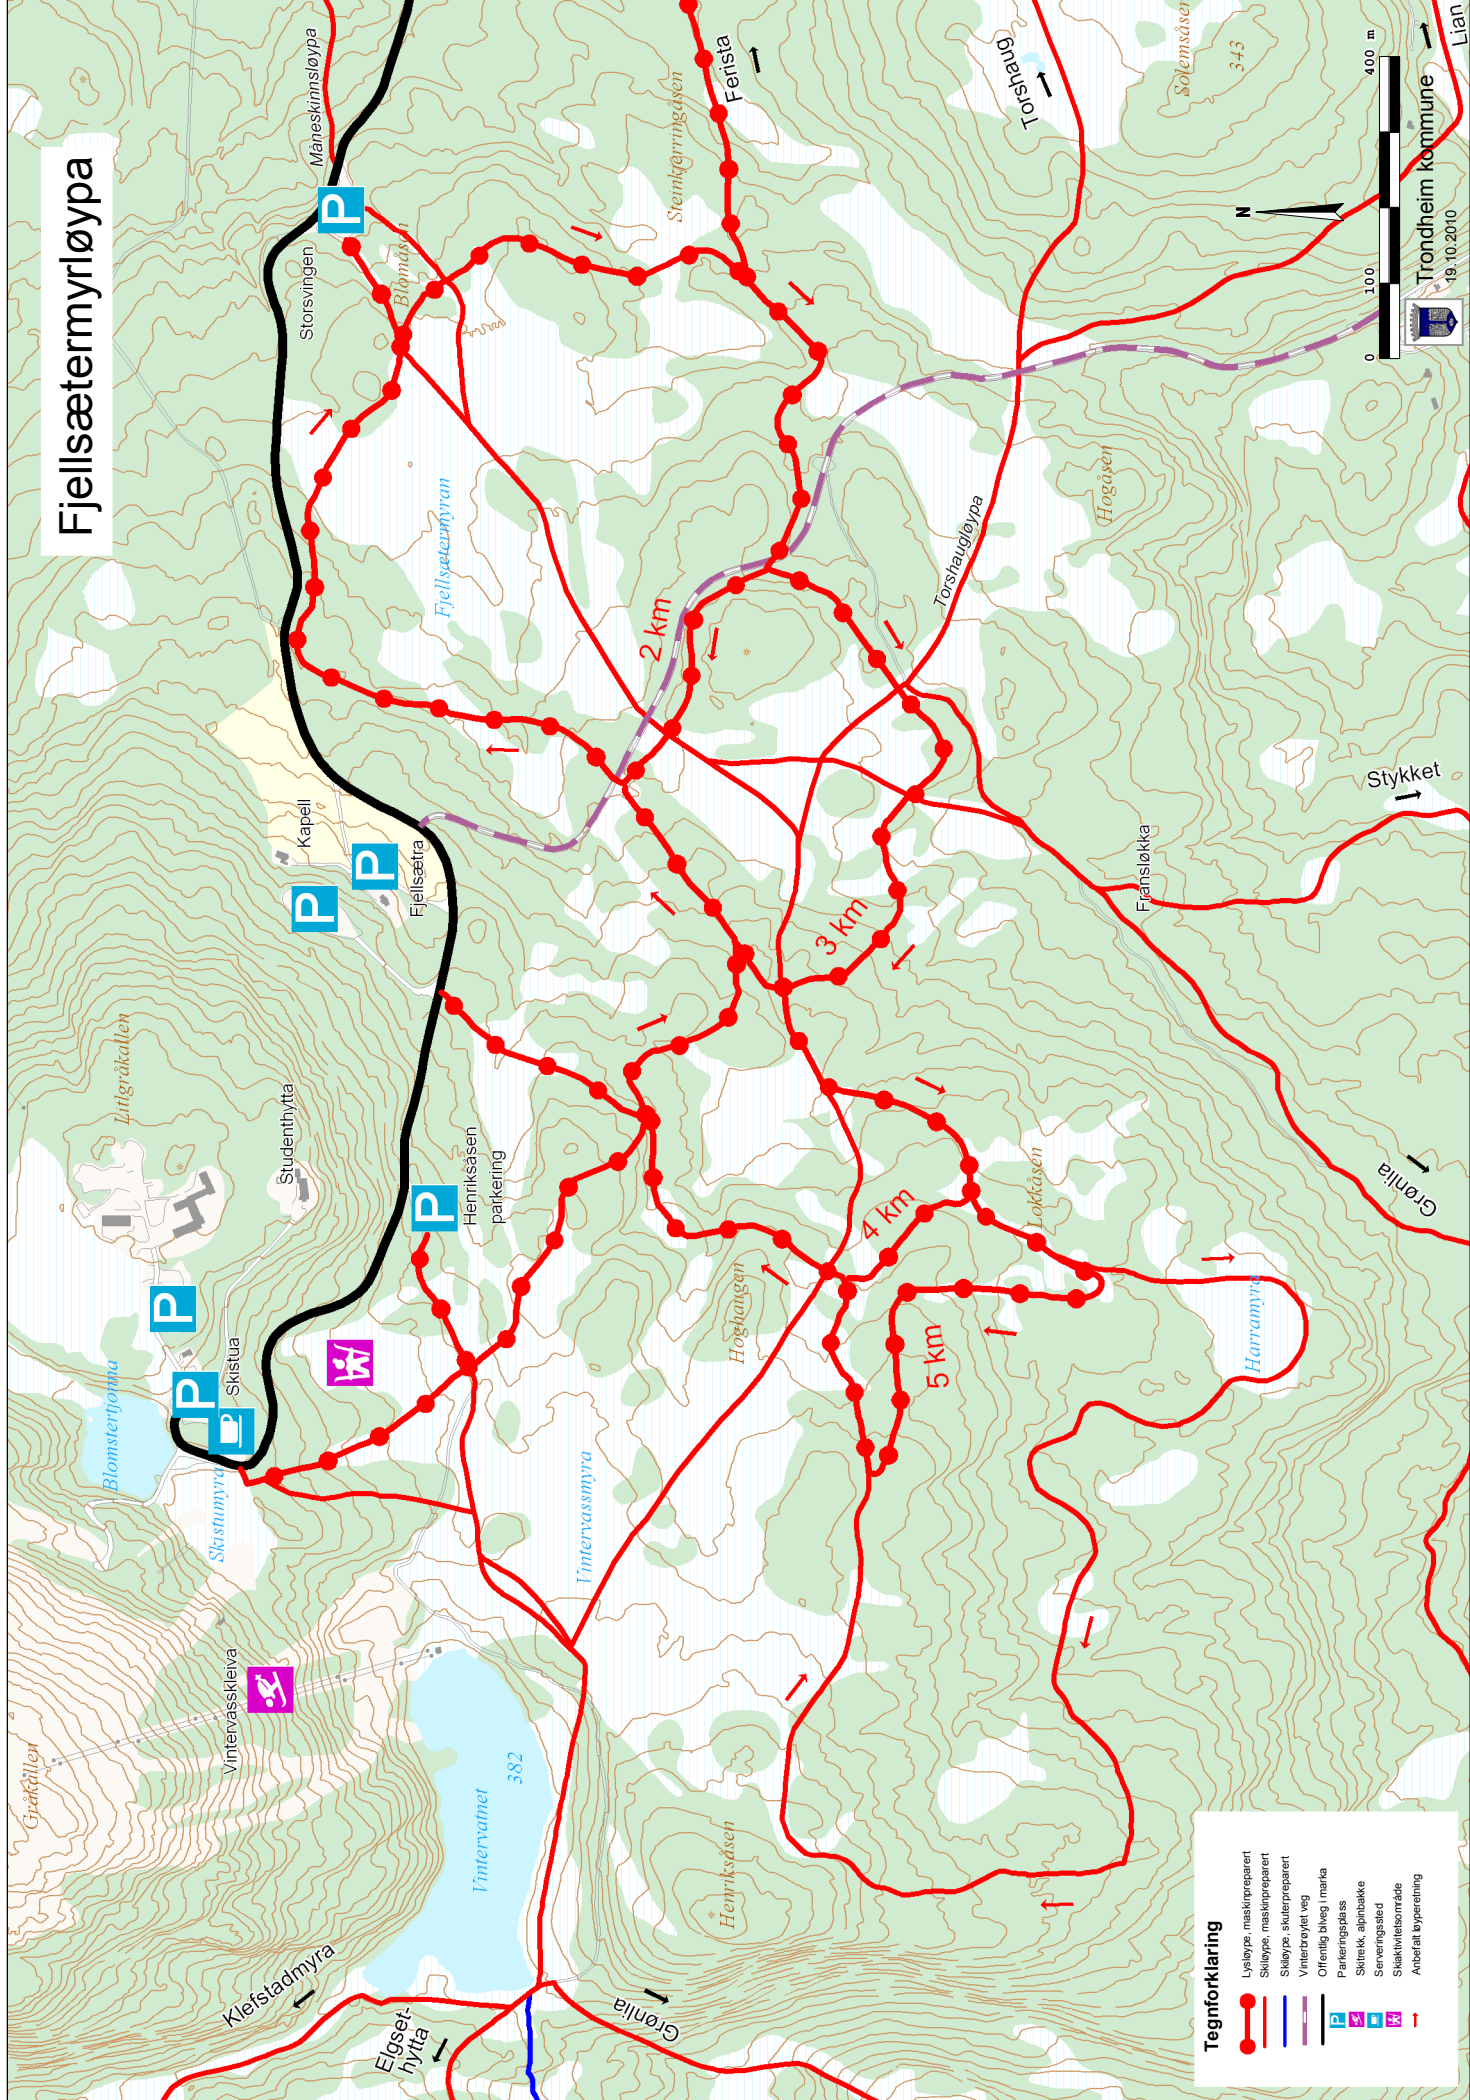

Fjellsætermyløypa

Tegnforklaring

- Løype, maskinpreparert
- Skiløype, maskinpreparert
- Skiløype, skuterpreparert
- Vintertroyet veg
- Offentlig bilveg / marka
- Parkeringsplass
- Skitrek, alpinbakke
- Serveringssted
- Skikortleisområde
- Anbefalt byplanering